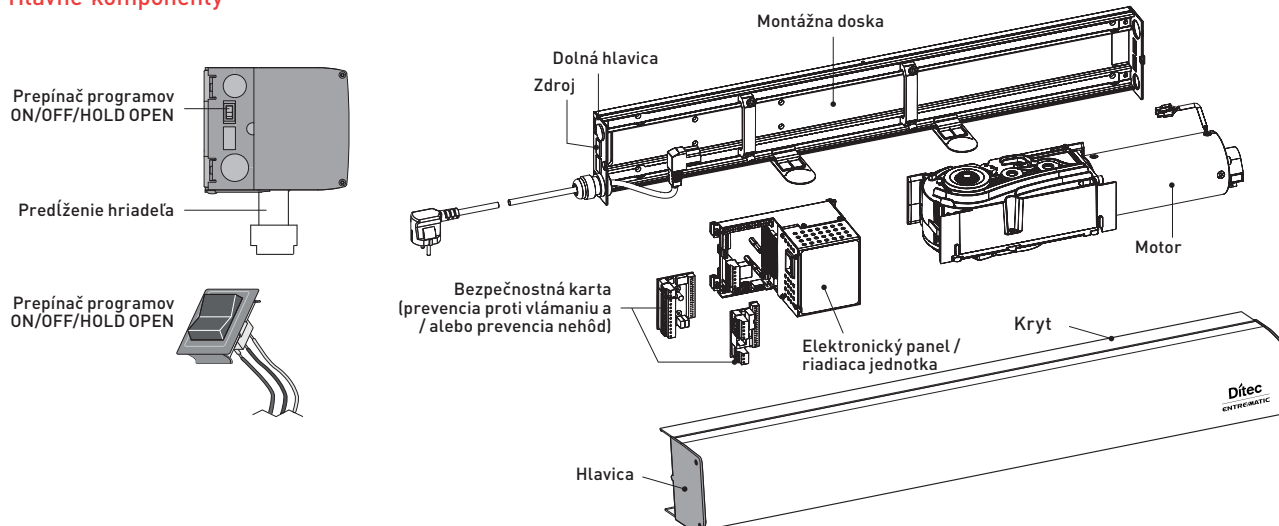

Hlavné komponenty