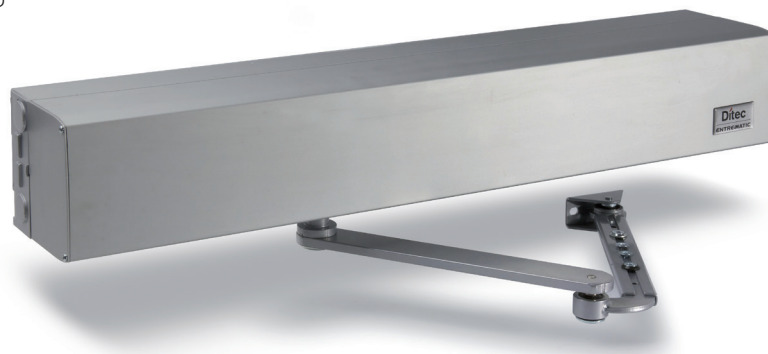

Bezpečnosť

- Ditec DAB205 spĺňa všetky európske normy a vyhovuje smernici vrátane normy EN 16005
- Bezpečnosť je možné zaručiť aj použitím monitorovaných bezpečnostných senzorov
- V prípade výpadku napájania je k dispozícii spoľahlivá súprava batérií, ktorá zaručuje nepretržitú prevádzku ovládača počas výpadku elektrickej energie (voliteľné)
- Bezpečné aj vďaka externej LED, ktorá zobrazuje stav dverí a špeciálnej LED pre stav požiarneho poplachu (obe voliteľné): jasné varovanie aj pre koncového používateľa vo všetkých možných prípadoch zlyhania systému
- Ditec DAB205 je držiteľom certifikácie SP SITAC pre použitie na protipožiarňoch dverách.

Hlavné funkcie

Typ manévera	otváranie pohonom, pružinou a zatváranie pohonom
Kinematické riadenie	enkóder
Maximálna kapacita (viď Prevádzkový diagram)	400 kg
Prevádzkový test životnosti	1,000,000 dverných cyklov
Stupeň ochrany	IP20
Trieda ochrany elektrických zariadení	Trieda 1
Prevádzková teplota	-20°C / +45°C
Čas otvárania	2,5 ÷ 12 s (0°-80°) (nastaviteľný)
Čas zatvárania	4 ÷ 12 s (90°-10°) (nastaviteľný)
Doba otvorenia dverí	1,5÷30 s
Rozmery produktu (mm)	111 x 131 x 720
Hmotnosť produktu	16 kg