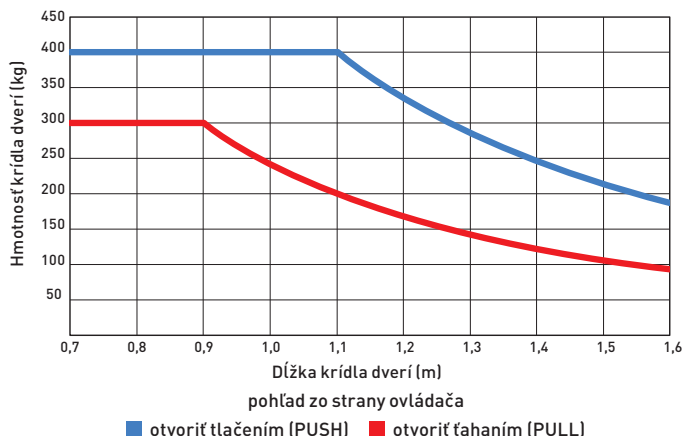

Prevádzkový diagram

Špeciálne doplnky

- DAB905MSW: Sada mikrospínačov na napájanie elektromechanických zámok v prípade výpadku elektrickej siete (odporúča sa pri aplikovaní protipožiarných dverí)
- DAB905LED: sada LED výstražnej signalizácie
- DAB905RSD: Sada RESET (znovunastavenie) a signalizácia požiarneho poplachu
- DAB905BAT2: blok batérií
- DAB905ESE: doplnkové zariadenia pre bezpečnosť
- DAB905ESA: doplnkové zariadenia pre ochranu
- DAB905SYN: synchronizačný kábel
- COM400MHB: mechanický prepínač programov
- COM400MKB: kľúčový prepínač programov