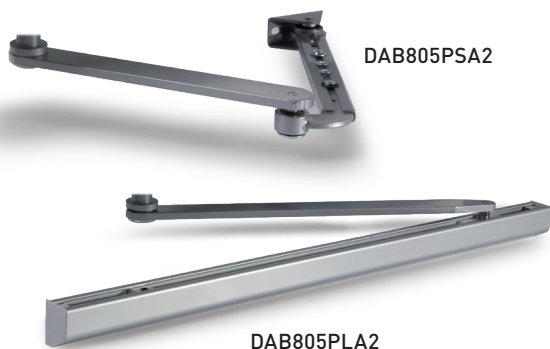

Príslušenstvo a niečo navyiac

Pohyblivé rameno

- DAB805PSA2: kľbové rameno, tiež použiteľné pre protipožiarné dvere
- DAB805PLA2: rameno s koľajnicou, tiež použiteľné pre protipožiarné dvere