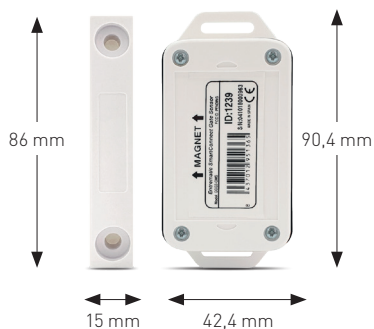

**Hub**  
Entrematic Smart Connect Device

**Vnútrore a vonkajšie kamery**  
Entrematic Smart Cam

**Bezdrôtový snímač náklonu**  
Odporúčané pre sekcionálne brány  
a výklopné dvere

**Bezdrôtový magnetický senzor**  
Odporúča sa pre posuvné brány, krídlkové brány, skladacie brány,  
bočné sekcionálne brány, rolovacie dvere a krídlkové dvere