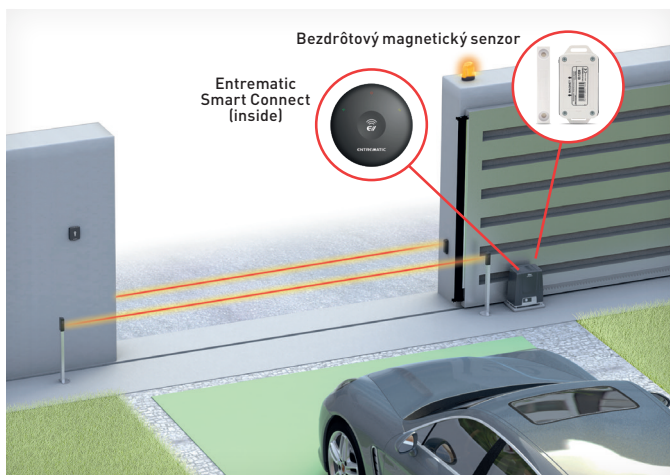

Príklad inštalácie

Brána