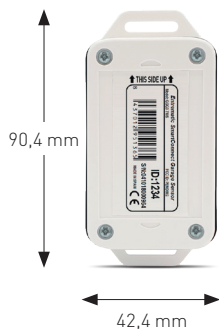

**Hub**  
Entrematic Smart Connect Device

**Vnútrore a vonkajšie kamery**  
Entrematic Smart Cam

**Bezdrôtový snímač náklonu**  
Odporúčané pre sekcionálne brány  
a výklopné dvere

**Bezdrôtový magnetický senzor**  
Odporúča sa pre posuvné brány, krídlkové brány, skladacie brány,  
bočné sekcionálne brány, rolovacie dvere a krídlkové dvere