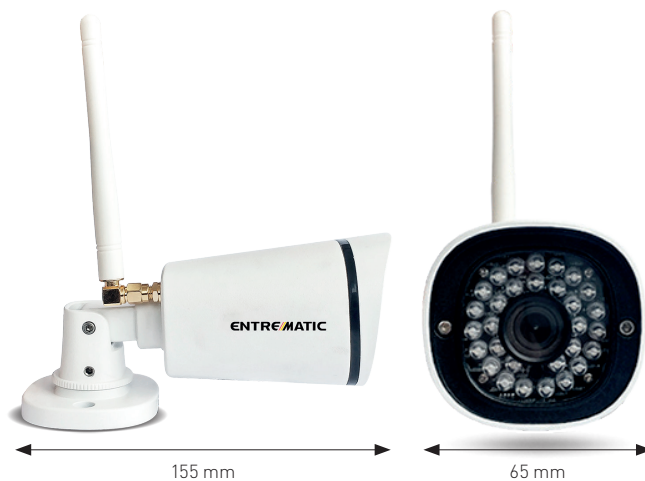

**Hub**  
Entrematic Smart Connect Device

**Vnútrore a vonkajšie kamery**  
Entrematic Smart Cam

**Bezdrôtový snímač náklonu**  
Odporúčané pre sekcionálne brány  
a výklopné dvere

**Bezdrôtový magnetický senzor**  
Odporúča sa pre posuvné brány, krídlkové brány, skladacie brány,  
bočné sekcionálne brány, rolovacie dvere a krídlkové dvere