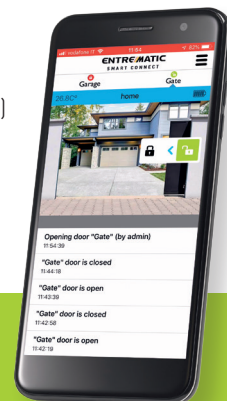

# Entrematic Smart Connect

Entrematic Smart Connect je nový systém na správu vstupov pomocou aplikácie alebo počítača na diaľku alebo lokálne.

Hub namontovaný v blízkosti garáže alebo pohonu brány je jadrom systému. Vďaka Wi-Fi 2,4 GHz je možné ho pripojiť k sieti WLAN, alternatívne k sieti LAN pomocou adaptéra USB / Ethernet a môže ovládať až 3 operátorov. Bezdrôtové senzory odosielajú stav prístupu: otvorený, zatvorený, naľavo otvorený, prekážka. Vďaka integrácii vnútornej a vonkajšej Wi-Fi-ethernetovej kamery je možné pri správe prístupu sledovať video v rozlíšení HD v reálnom čase. Tento systém je nielen ideálny pre novú inštaláciu, ale aj ideálny pre modernizáciu Vášho domova.

**ZDARMA. Entrematic aplikácie** dostupné zdarma v obchode Play a App Store

#### Entrematic Smart Connect App:

- každý hub ovláda až 3 garážové brány alebo vstupné brány
- video v reálnom čase na jednu bránu (2 fps)
- aplikácia dokáže spravovať viac rozbočovačov súčasne
- stav brán, teplota a batéria snímača
- denník udalostí prístupný na domovskej obrazovke -
- obrázky garáže / brány nastaviteľné

#### Entrematic CAM App:

- videomonitorovanie (25 políčok/s 50 Hz-30 políčok/s 60 Hz)
- push notifikácie
- nahrávanie videa a snímka