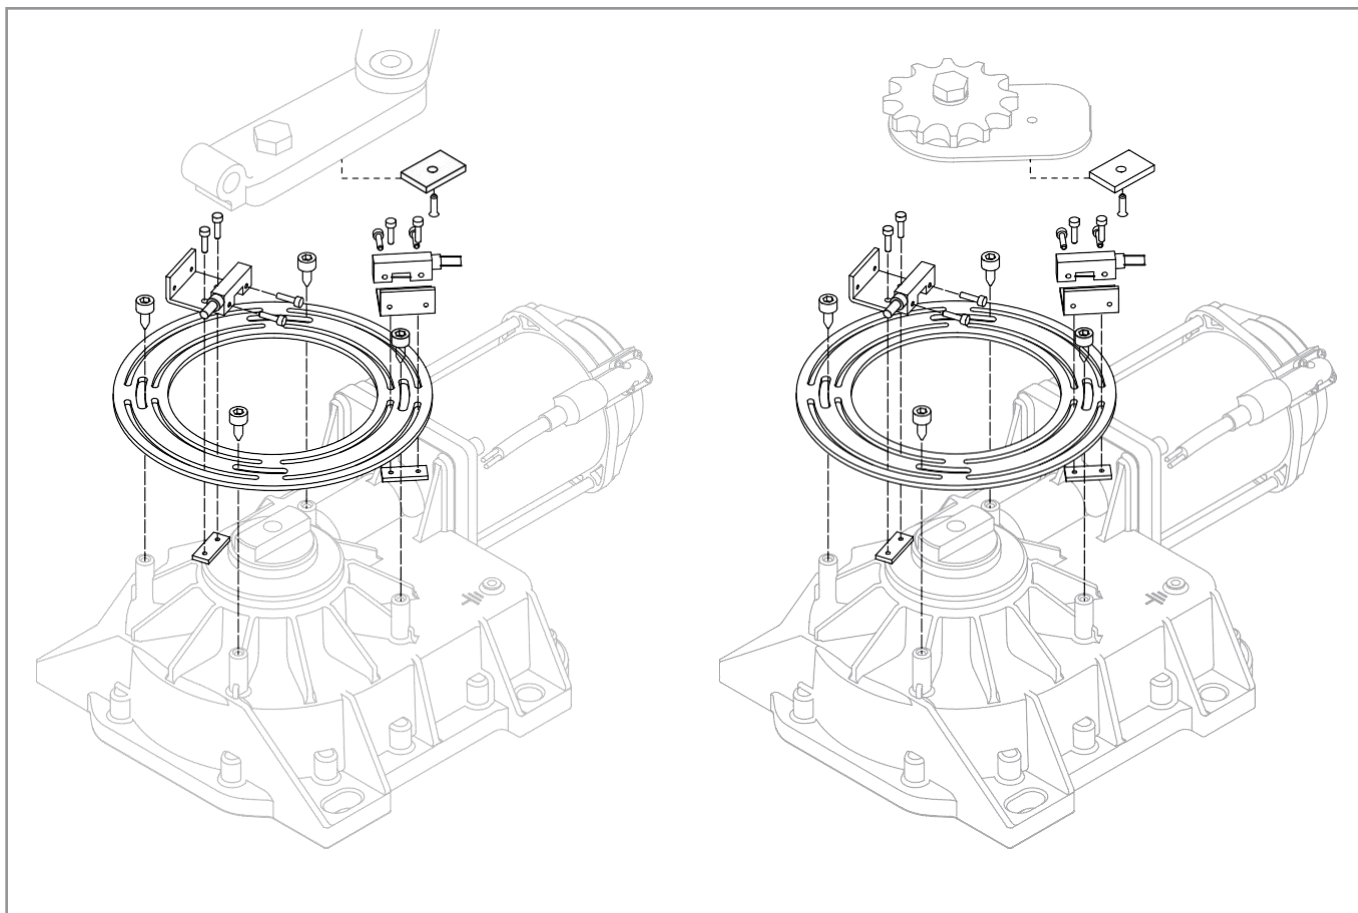

Ditec CUBIC6FM

IP1818

Manuale di installazione finecorsa magnetici per CUBIC6
 Installation manual for magnetic limit switch for CUBIC6
 Manuel d'installation de fin de course magnétique pour CUBIC6
 Wartungshandbuch für magnetisch Endschalter für CUBIC6
 Manual de instalación de fin de carrera magnético por CUBIC6
 Manual de instalação de fim de curso magnético para CUBIC6

2000

blue - NC
black - NO
brown - common

TECHNICKÉ ÚDAJE	
Kontakt	24 V / 0,4 A
Stupeň ochrany	IP67

Pripojenia vykonajte podľa pokynov v návode na obsluhu ústredne.
Skontrolujte elektrické pripojenia podľa pokynov v príručke k ovládaciemu