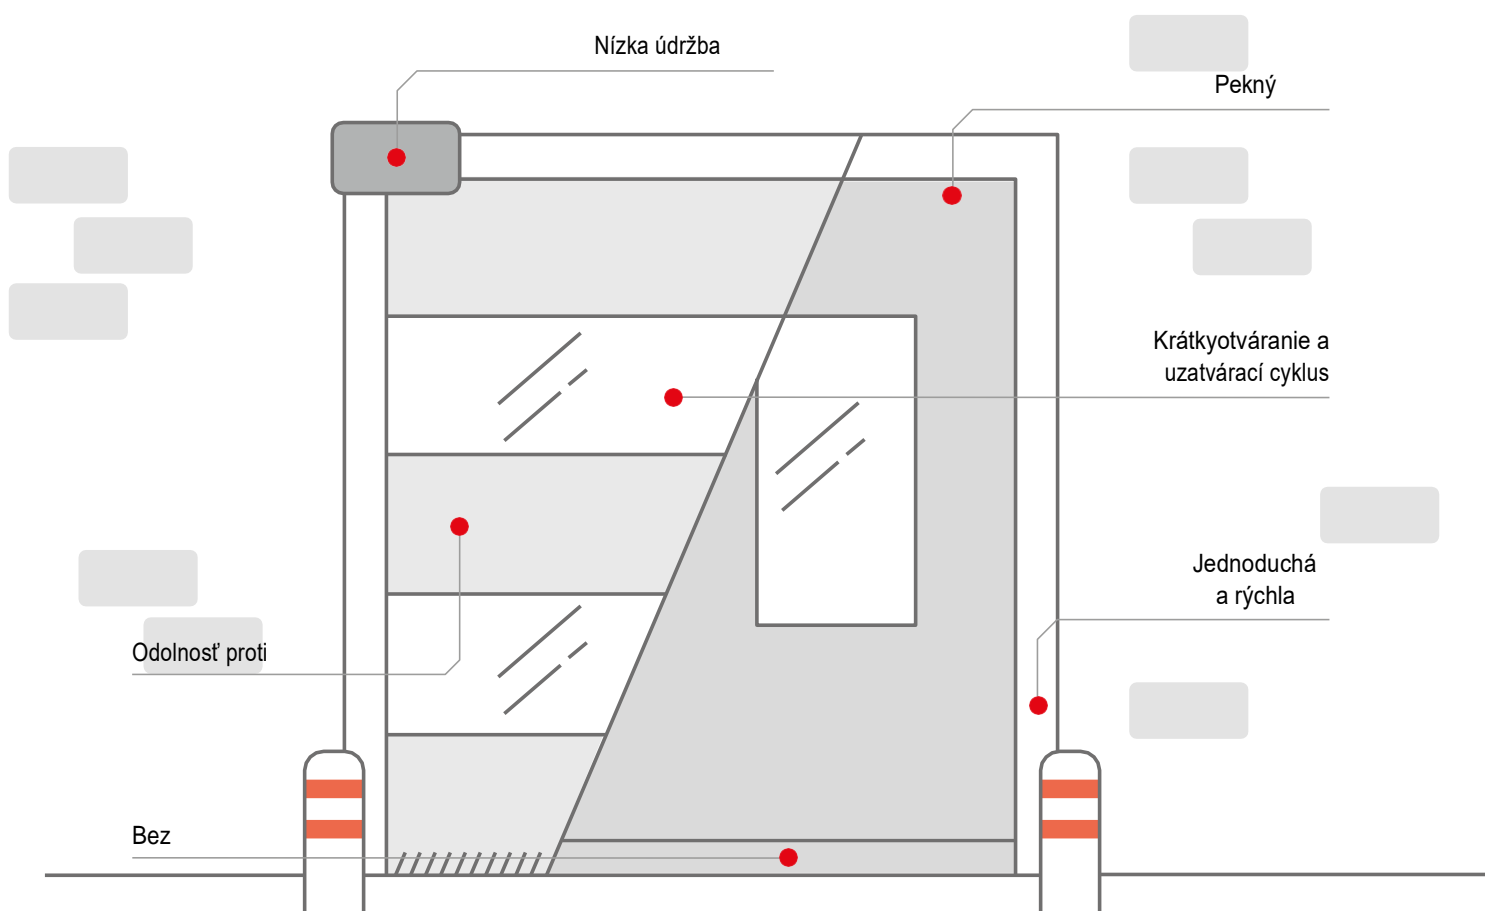

Stručne povedané: inteligentné riešenie pre vaše dverné otvory.

Správne riešenia pre vaše dverné otvory

	RESET		PLUS		TRAFFIC	
	MÄKKÝRESETSOFT PREVÁDZKA	RESETOVÁĎFOODSECTOR CM	RESETOVÁĎFOODSECTOR CM	RESETOVÁĎFOODSECTOR CM	RESETOVÁĎFOODSECTOR CM	RESETOVÁĎFOODSECTOR CM
						
max. rozmery (s xv)	4500 x 4000	4500 x 4000	6000 x 3000	6000 x 6000	6000 x 3400	11 000 x 7 000 alebo 9000 x 8500
Štandardný kovový rám	Galvanizovaná oceľ	Nehrdzavejúca oceľ	Galvanizovaná oceľ	Galvanizovaná oceľ	Galvanizovaná oceľ	Galvanizovaná oceľ
Invertor	✓	✓	Voliteľné	Voliteľné	Voliteľné	
Odolnosť proti vetru*	trieda 2	trieda 2	Trieda 3**	trieda 1	trieda 2	Až do triedy 2
Max. rýchlosť otvárania	2,3 m/s	2,3 m/s	3 m/s	1,5 m/s	1,3 m/s	0,7pani
Ochrana závesovVlastnosti i	Samočinné opätovné vloženiezáves	Samočinné opätovné vloženiezáves	Samočinné opätovné vloženiezáves	Protinárazový spodný okraj		
Vlastnosti odolné voči prievanu	Výborne	Výborne	Výborne	Veľmi dobre	Dobre	Dobre
Objem premávky	Vysoká	Vysoká	Intenzívne	Intenzívne	Stredná	Stredná
Aplikácia	Interné Vonkajšie/ Ťažký	JedlopriemyselInterné		/ Vonkajšie	Interné póvi	Vonkajšie/ Ťažká povinnosť
Horizontálne výstužné tyče				///		
Pohotovosťuvoľniť	KľukaKľuka	Poloautomatická	Poloautomatická	Poloautomatická		
	Poloautomatický	Plný závesvytlačiť	///			