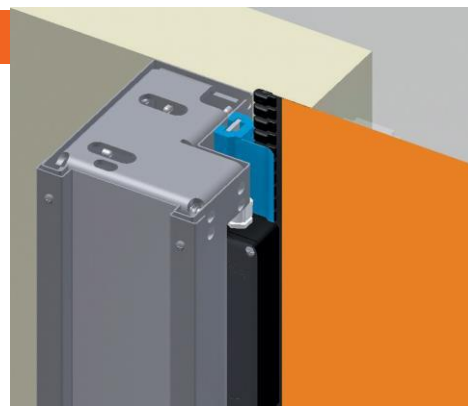

DITEC RESET SEKTORA

Ditec Sector Reset je samoopravná rolovacia brána s mäkkým spodným okrajom, ktorá poskytuje dokonalé tesnenie. Brána je správnou voľbou pre potreby vysokého výkonu.

Kvalitné pracovné podmienky

OPTIMALIZOVANÝ PRACOVNÝ POSTUP

Plne flexibilná plachta umožňuje rýchle otváranie a zatváranie dverí bez výstuh. S INVERTOROVÝM motorom sa rýchlosť mení a môže dosiahnuť až 3 m/s. Samoopravné vlastnosti plachty minimalizujú prestoje v prípade kolízie.

ÚSPORA ENERGIE

Vďaka vysokej prevádzkovej rýchlosti nezostane brána otvorená dlhšie, ako je potrebné. Prevádzka brány je navyše energeticky efektívna.

TESNENIE A ODOLNOSŤ PROTI VEMU

Plachta je zabezpečená v bočnej vodiacej lište zipsom, ktorý zaisťuje výrazné zvýraznenietuľeň. Tým sa minimalizuje prenikanie vzduchu a prachu do priestoru. V prípade brán s INVERTOROVÝM motorom prebieha proces zatvárania krok za krokom, takže sa dá zavrieť aj v prípade silného nárazového vetra.

TICHÁ PREVÁDZKA

Vďaka špeciálnemu koľajnicovému vedeniu a technike zamykania na zips je chod brány tichý.

Bezpečnostný systém

Zaručená bezpečnosť

OCHRANA OSOB A MAJETKU

Jedinečný samočinný bezpečnostný systém (SLE) a fotobunky detekujú všetky prekážky a v prípade potreby sa brána opäť otvorí. Samotná plachta je bezpečná, pretože je navrhnutá s mäkkým spodným okrajom a bez výstuh.